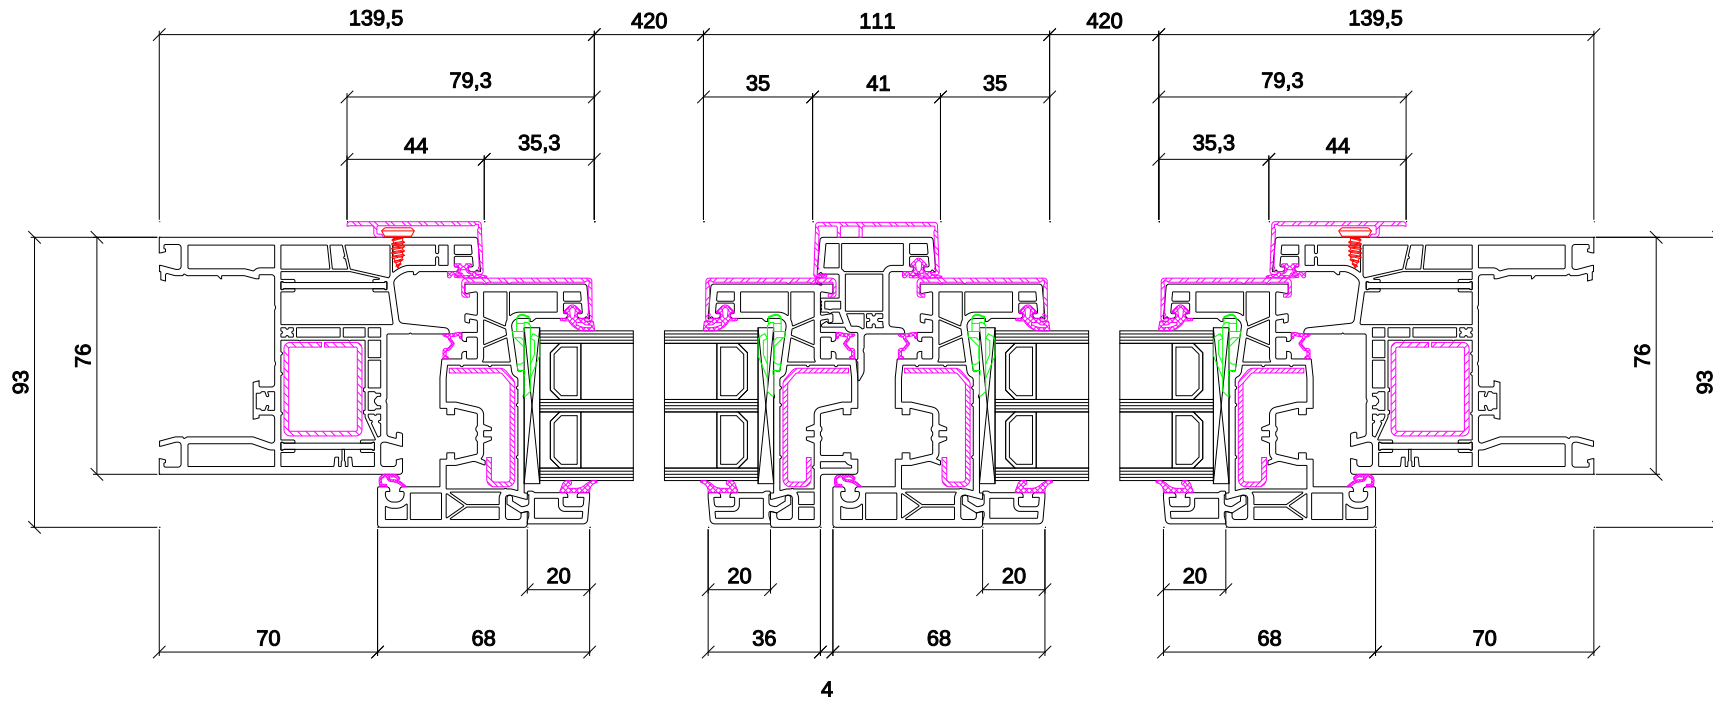

Blendrahmen 060x08 Blendrahmen 103 mm
 Stulp 160x97 Stulp 38 mm

Flügel 060x27 Flügel 75 mm
 Flügel 060x77 Flügel 55 mm

Blendrahmen 060x08 Blendrahmen 103 mm
 Stulp 160x97 Stulp 38 mm

Flügel 160x24 Flügel 68 mm
 Flügel 160x74 Flügel 48 mm